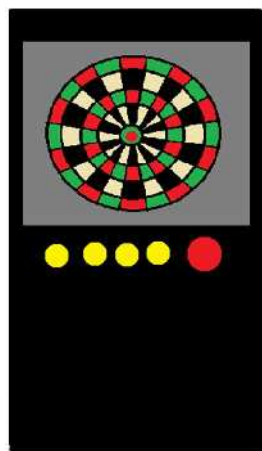

車いすダーツ教室

訓練室

10:00~11:30

参加料は1回50円 定員10名

※傷害保険料代です

ダーツというと立位の方しか出来ないと思
っていませんか？

車いすの方でも出来ますよ😊

矢先はプラスチック製なのでお子様でも安
心してプレイできます😊

親子でご参加も可能です♪

最後にミニ大会を開催予定です！！上位者には景
品もある…かも？😁

※どなたでもご参加いただけます！！

開催日

9月1日、9月8日

11月10日、11月17日

■全日程 日曜■ (全4回)