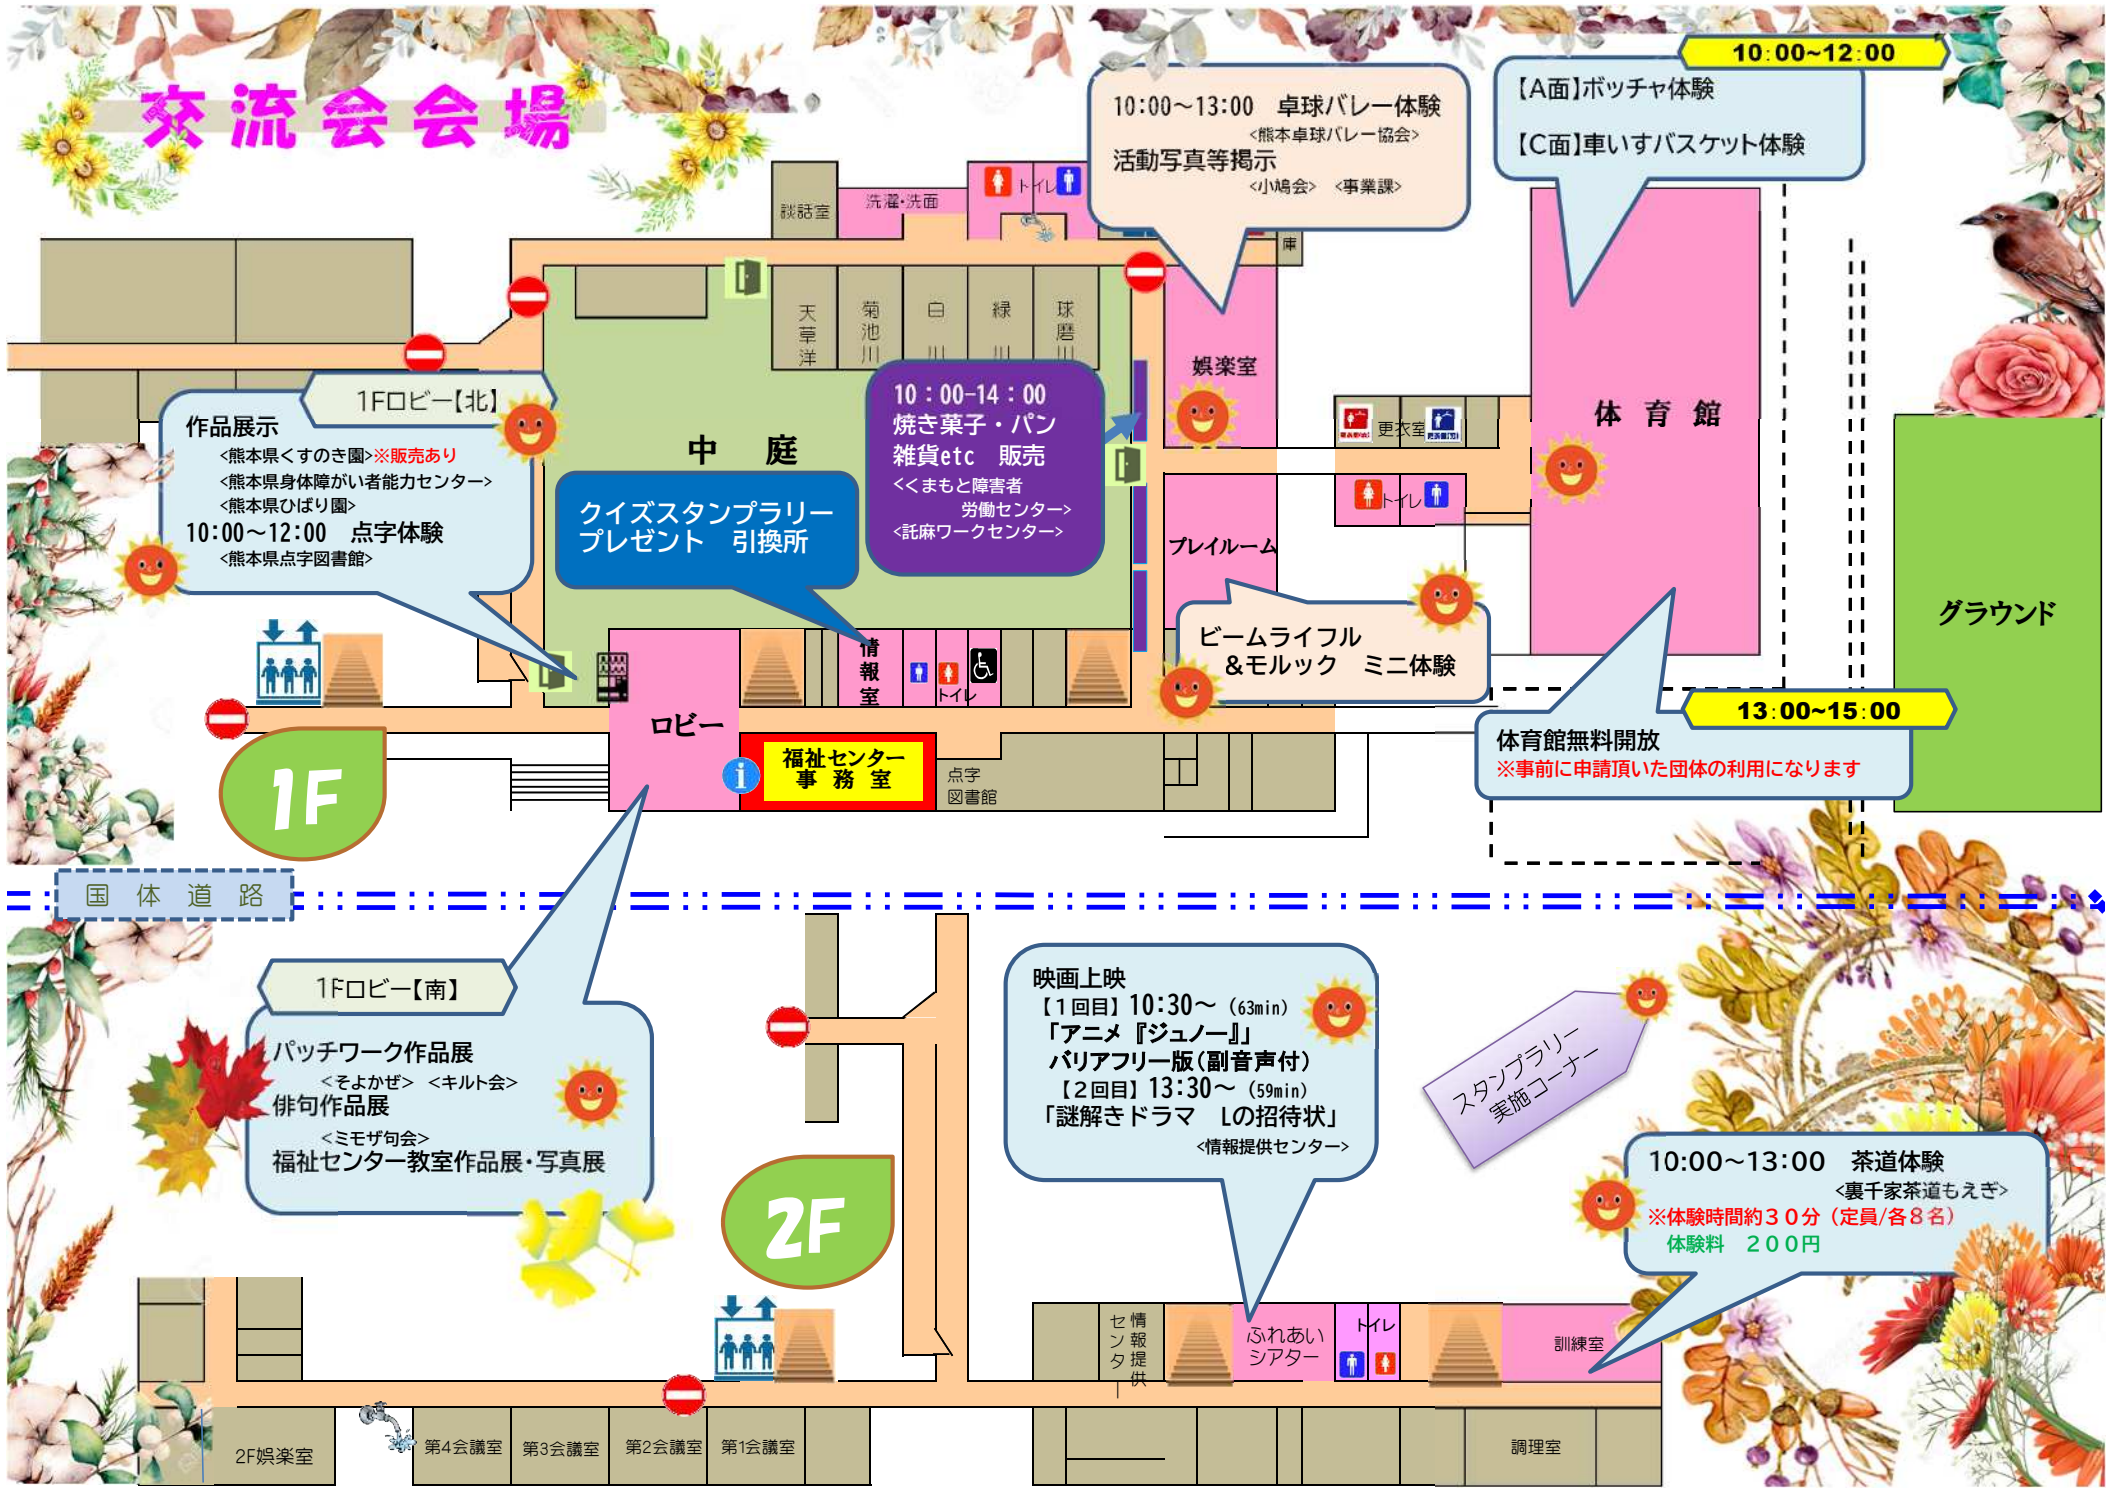

交流会会場

作品展示

<熊本県くすのき園> ※販売あり
<熊本県身体障がい者能力センター>
<熊本県ひばり園>
10:00~12:00 点字体験
<熊本県点字図書館>

クイズスタンプラリー プレゼント 引換所

10:00-14:00
焼き菓子・パン
雑貨etc 販売
<<まもと障害者
労働センター>
<託麻ワークセンター>

10:00~13:00 卓球バレー体験
<熊本卓球バレー協会>
活動写真等掲示
<小嶋会> <事業課>

【A面】ポッチャ体験
【C面】車いすバスケット体験

10:00~12:00

1F

国体道路

1Fロビー【南】

パッチワーク作品展
<そよかぜ> <キルト会>
俳句作品展
<ミモザ旬会>
福祉センター教室作品展・写真展

映画上映
【1回目】10:30~ (63min)
「アニメ『ジュノー』」
バリアフリー版(副音声付)
【2回目】13:30~ (59min)
「謎解きドラマ 『の招待状』」
<情報提供センター>

スタンプラリー
実施コーナー

10:00~13:00 茶道体験
<裏千家茶道もえぎ>
※体験時間約30分(定員/各8名)
体験料 200円

13:00~15:00

体育館無料開放
※事前に申請頂いた団体の利用になります

2F

2F娯楽室

第4会議室 第3会議室 第2会議室 第1会議室

情報提供

ふれあい
シアター

トイレ

調理室

訓練室

談話室

洗濯・洗面

トイレ

天草洋

菊池川

白川

緑川

球磨川

娯楽室

更衣室

トイレ

ブレイルーム

ビームライフル
&モルック ミニ体験

情報室

トイレ

ロビー

福祉センター
事務室

点字
図書館

グラウンド